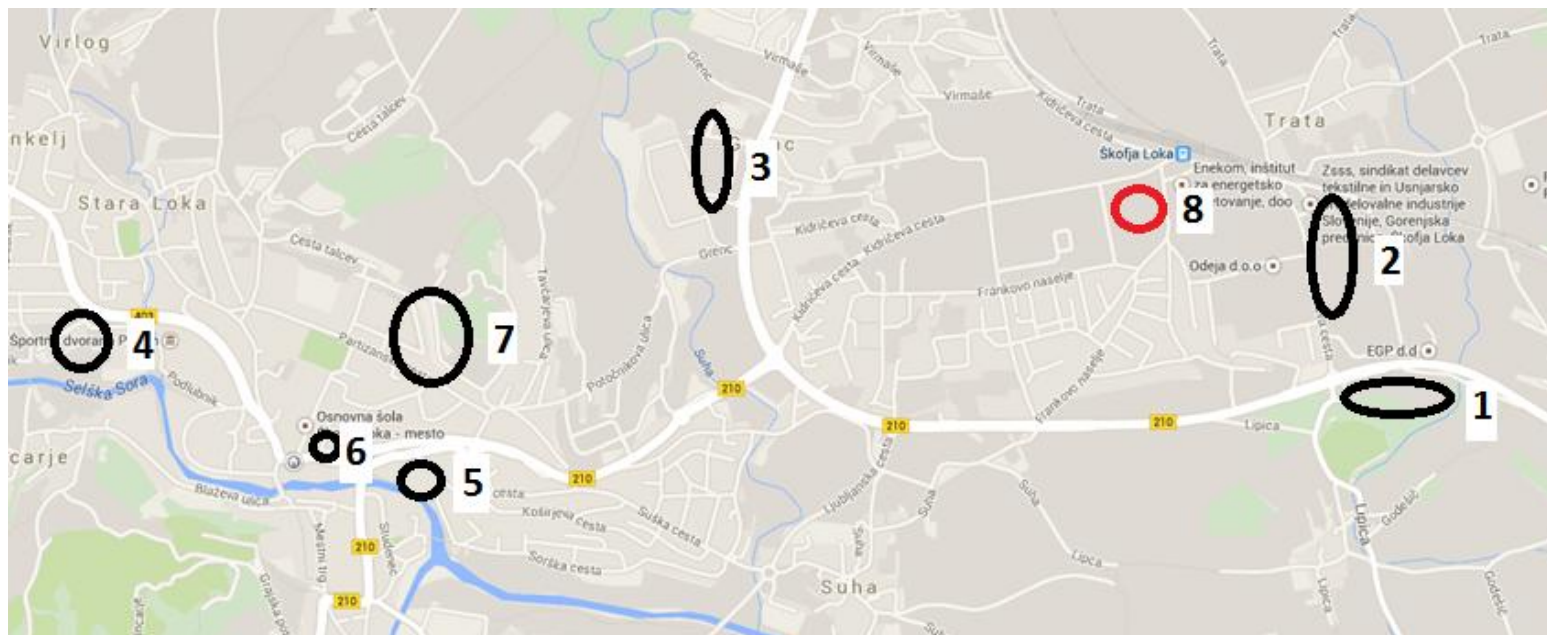

PARKIRIŠČA Z REDITELJI

Legenda:

- 1-parkirišče Lipica
- 2-parkirišče Potratnik, Gorenjska predilnica
- 3-parkirišče Hofer, Merkur
- 4-parkirišče Najdihojca, O.Š. Ivana Groharja
- 5- parkirišče za invalide - Tehnik
- 6-VIP parkirišče - Dolenčev vrt
- 7- parkirišče vojašnica (celotno območje- vključno z zelenico ob Partizanski cesti) - AVTOBUSI
- 8- parkirišče Šešir se polni v primeru popolne zapolnitve parkirišč št. 1, 2 ali 3